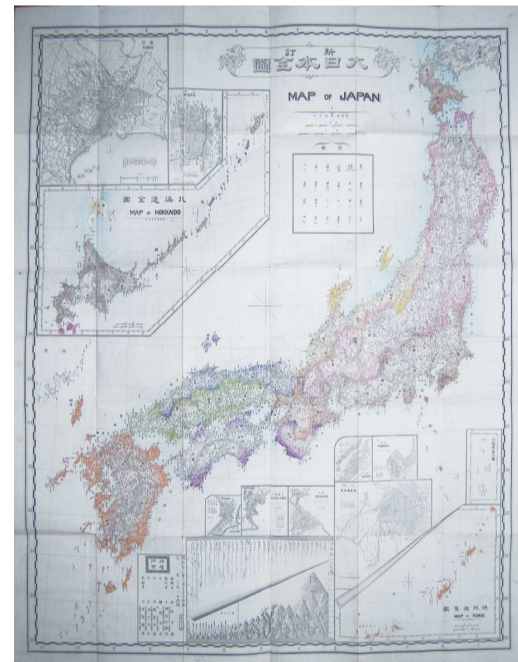

新訂 大日本全圖 - 明治23年6月新調 -
7,000円
狩野守節編著 雙々館 小林喜右衛門 楠原友吉 水落
忠次郎 杉本七百丸 大須賀龍潭印刷 彩色銅版刷 裏
面少汚れ 裏表紙記名有 縦920×横720mm 明23