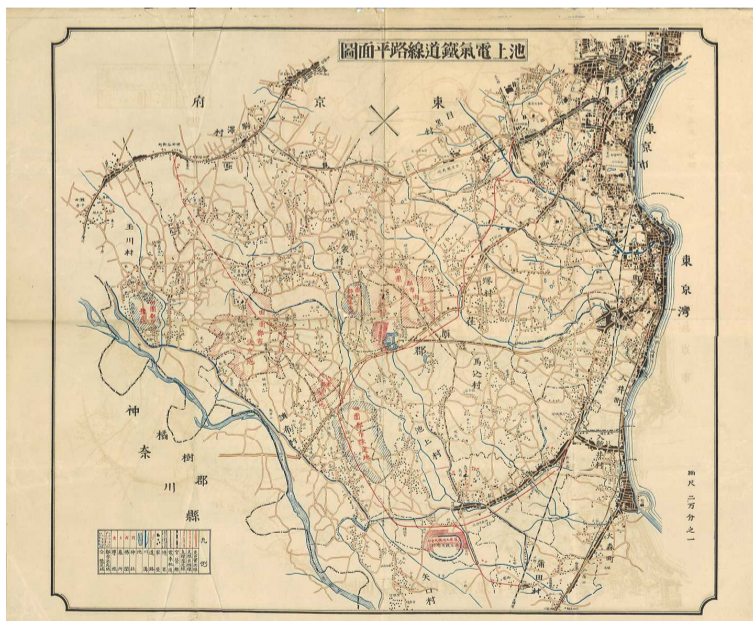

池上電氣鐵道線路平面圖 - 縮尺二萬分之一 -
4,000円
変更実測線・支線出願線・支線予定線他 イタミ 大正10年頃か? 縦545×横663mm